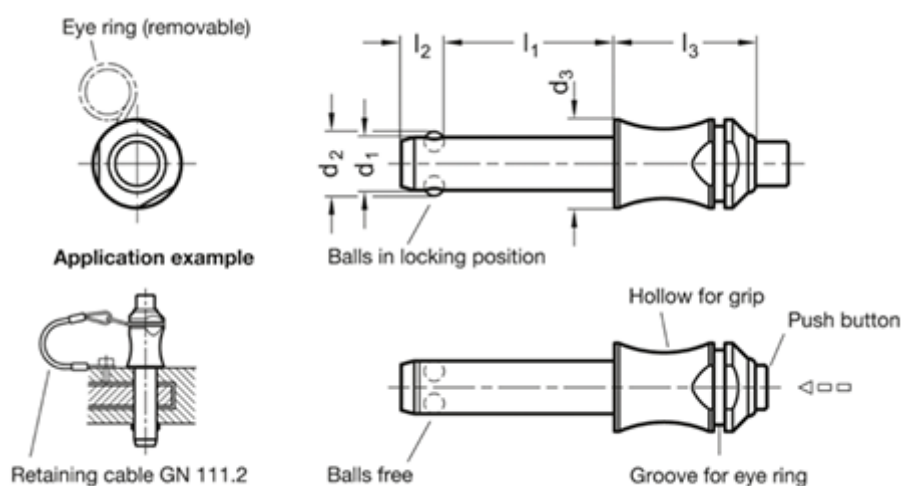

Varenummer: 20113325130
Beskrivelse: E+G kuglepallås
GN 113.3-25-130

Mål

d1 -0.04/-0.08	= 25
d2	= 30.8
d3	= 28
l3	= 39
l1 +0.6	= 130
l2 ±1	= 22
Load i (N)	= 386
Vægt i (g)	= 706